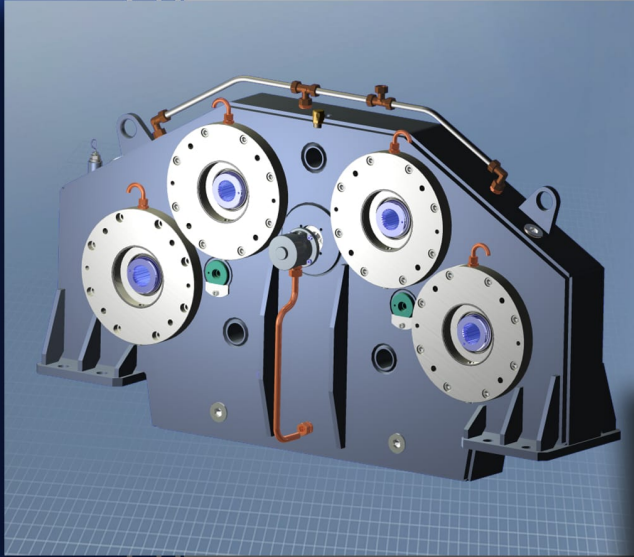

**Pumpenverteilergetriebe HVP-EE4**  
 **pump splitter gearbox HVP-EE4**

|   |                        |
|---|------------------------|
| <b>Antriebsleistung</b><br>input power  | <b>1.400</b>           |
| <b>kW</b>   |                        |
| <b>Antriebsdrehzahl</b><br>input speed  | <b>1.800</b>           |
| <b>U/min</b>  |                        |
| <b>Abtriebsmoment</b><br>dauer Nm<br>torque of one output<br>for continuous operation | <b>3.120</b>           |
| <b>Dimensionierung</b><br>dimensions  |                        |
| <b>mm</b>   | <b>1.800x1.100x600</b> |
| <b>kg</b>   | <b>1.500</b>           |